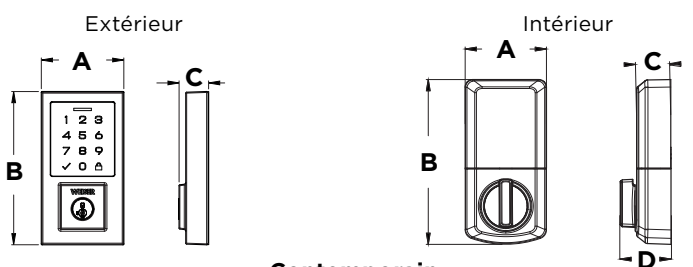

Codes d'utilisateur

- Jusqu'à 50 codes d'accès utilisateur pour la famille et les invités
- Code de programmation en option pour une meilleure gestion des codes d'accès

Caractéristiques

Pile	Fonctionne avec 4 piles alcalines AA 6V d'une durée de vie d'environ 1 an
Fonction	Pêne dormant à cylindre simple
Préparation de porte	1 ½ po (38mm) or 2 ½ po (54mm) de diamètre pour le perçage transversal et 1 po de diamètre pour le trou de bord
Écartement	Réglable 2 ⅜ po (60mm) ou 2 ¾ po (70mm)
Épaisseur de porte	1 ⅜ po (35mm) to 1 ¾ po (44mm) standard. Pièce de service pour porte épaisse disponible pour les portes de 2-1/4 po (57mm) d'épaisseur
Têtières	Plaque frontale à coin carré de 1 po (25 mm) x 2 ¼ po (57 mm) avec collier encastrable standard
Strikes	Gâche 4 trous à coin carré de 2 ¾ po (70mm) x 1 ½ po (29mm)
Pêne	Pêne en acier de 1 po (25 mm) avec goupille de sécurité anti-sciage
Orientation de porte	Réversible
Cylindre	SmartKey Security ^{MC}
Intervalle de température	Extérieur : -40°F à 150°F (-40°C à 66°C) Intérieur : 32°F à 130°F (0°C à 54°C)
Humidité	Extérieur : Condensation à 100 % Intérieur : 30 % à 95 % sans condensation
Codes	Jusqu'à 50 codes d'utilisateur et 10 codes d'utilisateur à usage unique

Dimensions

Traditionnel

Conception	A	B	C	D
Intérieur	2 13/16 po (71 mm)	5 3/8 po (137 mm)	1 po (25 mm)	---
Extérieur	2 3/4 po (70 mm)	5 1/2 po (140 mm)	1 1/8 po (29 mm)	1 11/16 po (43 mm)

Contemporain

Conception	A	B	C	D
Intérieur	2 3/4 po (70 mm)	5 3/16 po (132 mm)	1 po (25 mm)	---
Extérieur	2 3/4 po (70 mm)	5 1/2 po (140 mm)	1 1/8 po (29 mm)	1 11/16 po (43 mm)