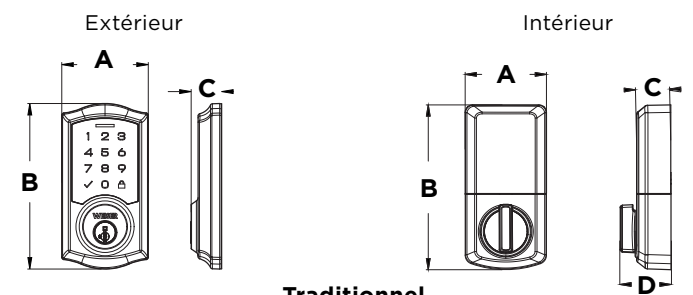

Codes d'utilisateur

- Jusqu'à 50 codes d'accès utilisateur pour la famille et les invités
- Code de programmation en option pour une meilleure gestion des codes d'accès

Caractéristiques

Pile	Fonctionne avec 4 piles alcalines AA 6V d'une durée de vie d'environ 1 an
Fonction	Pêne dormant à cylindre simple
Préparation de porte	1 ½ po (38mm) or 2 ½ po (54mm) de diamètre pour le perçage transversal et 1 po de diamètre pour le trou de bord
Écartement	Réglable 2 ⅜ po (60mm) ou 2 ¾ po (70mm)
Épaisseur de porte	1 ⅜ po (35mm) to 1 ¾ po (44mm) standard. Pièce de service pour porte épaisse disponible pour les portes de 2-1/4 po (57mm) d'épaisseur
Têtières	Plaque frontale à coin carré de 1 po (25 mm) x 2 ¼ po (57 mm) avec collier encastrable standard
Strikes	Gâche 4 trous à coin carré de 2 ¾ po (70mm) x 1 ½ po (29mm)
Pêne	Pêne en acier de 1 po (25 mm) avec goupille de sécurité anti-sciage
Orientation de porte	Réversible
Cylindre	SmartKey Security ^{MC}
Intervalle de température	Extérieur : -40°F à 150°F (-40°C à 66°C) Intérieur : 32°F à 130°F (0°C à 54°C)
Humidité	Extérieur : Condensation à 100 % Intérieur : 30 % à 95 % sans condensation
Codes	Jusqu'à 50 codes d'utilisateur et 10 codes d'utilisateur à usage unique

Dimensions

Traditionnel

Conception	A	B	C	D
Intérieur	2 13/16 po (71 mm)	5 3/8 po (137 mm)	1 po (25 mm)	---
Extérieur	2 3/4 po (70 mm)	5 1/2 po (140 mm)	1 1/8 po (29 mm)	1 11/16 po (43 mm)

Contemporain

Conception	A	B	C	D
Intérieur	2 3/4 po (70 mm)	5 3/16 po (132 mm)	1 po (25 mm)	---
Extérieur	2 3/4 po (70 mm)	5 1/2 po (140 mm)	1 1/8 po (29 mm)	1 11/16 po (43 mm)